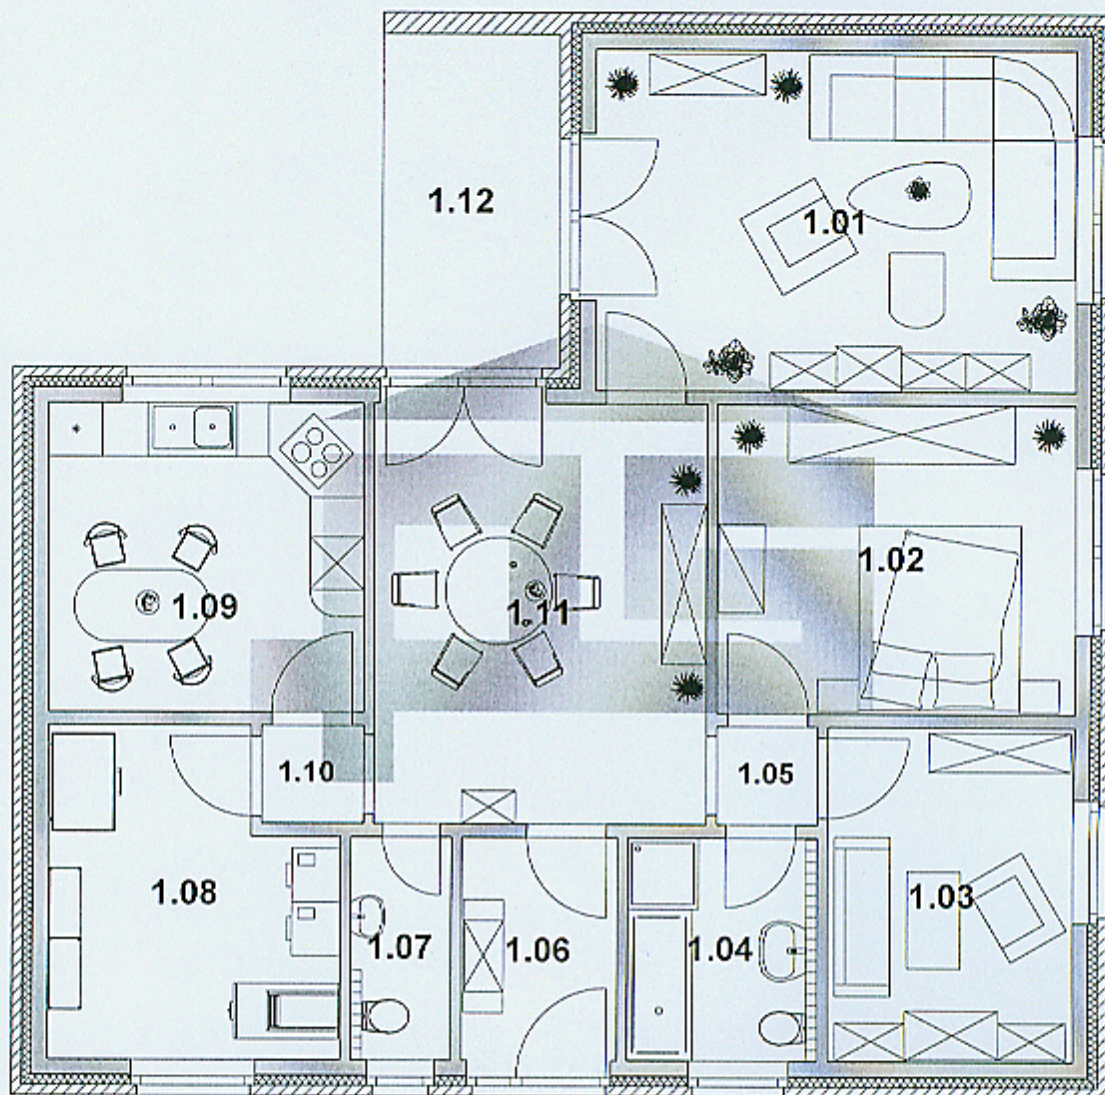

GRUNDRISS ERDGESCHOSS

1.01	Wohnzimmer	20,11 m ²
1.02	Schlafzimmer	13,52 m ²
1.03	Gästezimmer	10,07 m ²
1.04	Bad / WC	5,20 m ²
1.05	Flur 1	1,21 m ²
1.06	Windfang	4,29 m ²
1.07	Gäste - WC	2,76 m ²
1.08	Hauswirtschaftsraum	11,29 m ²
1.09	Kochen	10,99 m ²
1.10	Flur 2	1,21 m ²
1.11	Esszimmer / Diele	17,23 m ²
1.12	überdachte Terrasse	3,76 m ² (7,52 m ²)

Wohnfläche im Erdgeschoss, gesamt **101,64 m²**