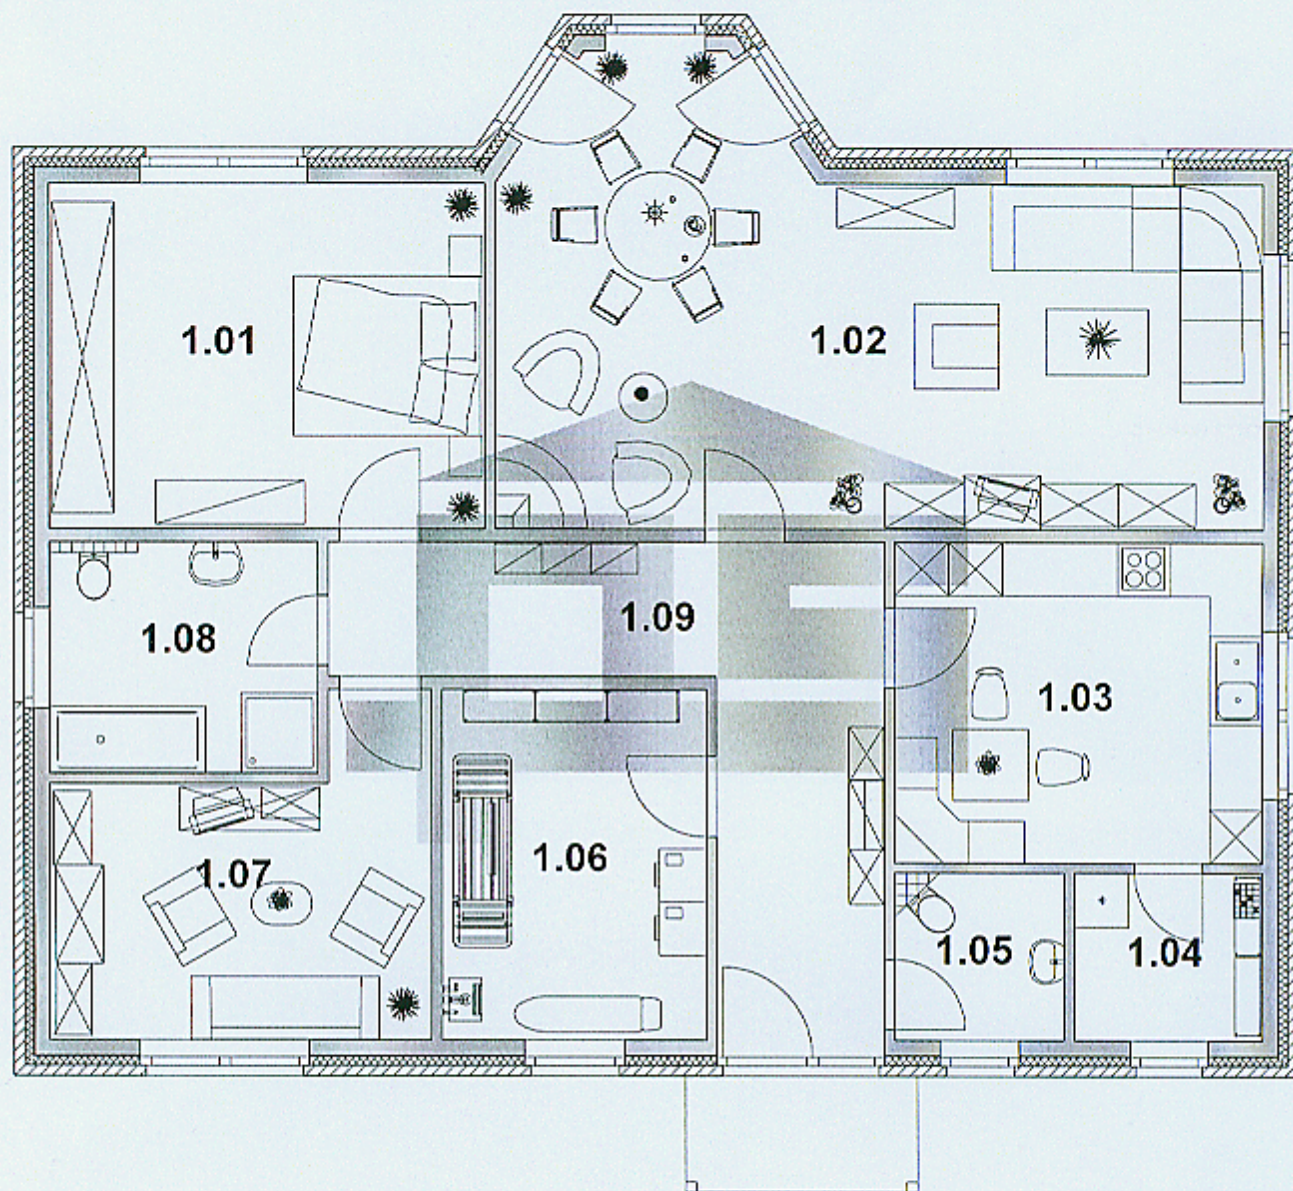

GRUNDRISS ERDGESCHOSS

1.01	Schlafen	18,41 m ²
1.02	Wohnen / Essen	36,37 m ²
1.03	Kochen	14,44 m ²
1.04	Vorräte	3,90 m ²
1.05	Gäste - WC	3,45 m ²
1.06	Hauswirtschaftsraum	11,61 m ²
1.07	Gästezimmer	13,12 m ²
1.08	Bad / WC	7,59 m ²
1.09	Flur	16,50 m ²

Wohnfläche im Erdgeschoss, gesamt **125,39 m²**